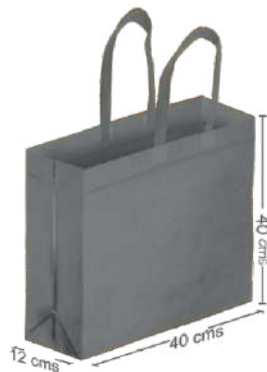

100-251pzas: $27.70
251-500pzas: $26.99
501-1,000pzas: $25.16
1 tinta 1 cara
TINTA EXTRA $1.75*
A2542

Descripción: Bolsa ecológica con diseño de ondas.
Cuenta con compartimento exterior y asa.
MATERIAL: NONWOVEN
TAMAÑO: 33x38x11.5cm
COLORES: Verde/Azul/Negro/rojo/Naranja

$27.76
Mor009
Descripción: Bolsa con asa y fuelle Inferior
MATERIAL: NonWoven
TAMAÑO: 40x40x12cm
COLORES: Blanco/Manzana/Morado/Rojo/Rosa Marino/Negro/Naranja/Amarillo/Royal/Gris/Kraft Crudo/Bandera/Marron

$29.75
A2593
Descripción: Bolsa ecológica cosida, con asas y base amplia. Peso máximo de carga 8 kgs.
MATERIAL: Non Woven
TAMAÑO: 50.8 x 33 x 20.3 cm
COLORES: Rosa/Azul/Negro/Limón/Rojo/Naranja/Verde/Blanco