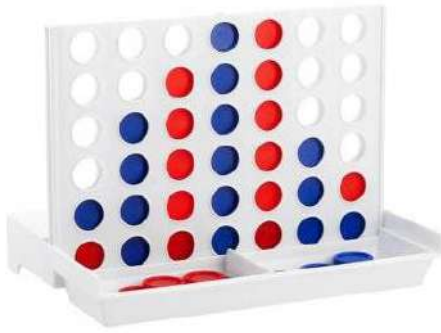

EN 7

Descripción: Bloques de madera que forman una torre mini

MATERIAL: Madera.

TAMAÑO: 5 x 16 x 5 cm

COLORES: Natural

\$78.76

TL 038

Descripción: Juego de lanzar y atrapar al aire libre con 2 discos autoadhesivos y pelota de lanzamiento con velcro.

MATERIAL: Plástico

TAMAÑO: 20.5 x 20.5 cm

COLORES: Negro

\$80.40

O 118

Descripción: Pizarrón de doble cara con acabado de madera que incluye mini borrador, plumón y gis.

MATERIAL: Metal / Madera

TAMAÑO: 20.5 x 27.3 cm

COLORES: Negro

\$82.66
JM 095

Descripción: Tablero 4 en línea. Juego de mesa para dos jugadores. Contiene 21 fichas azules, 21 fichas rojas y base de plástico

MATERIAL: Plástico

TAMAÑO: 12 x 10 x 8 cm Base