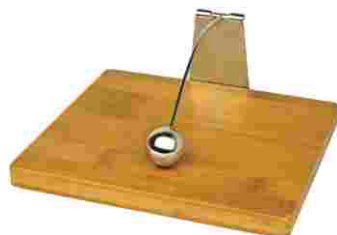

$249.90
CAS 60-15

Descripción: Servilletero

MATERIAL: Bambú/Metal

TAMAÑO: 18 x 15.5 cm

COLORES: Natural