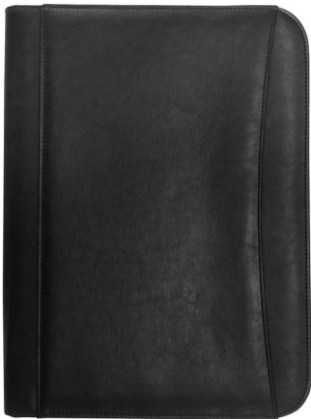

Descripción: Carpeta escolar con cierre de broche, hojas rayadas y arillo metálico.

MATERIAL: Curpiel

TAMAÑO: 22.0 x 29.0 cm

COLORES: Negro

\$281.42
EX-021

Descripción: Carpeta de lujo tipo portafolio con compartimentos interiores, block de hojas y porta pluma
MATERIAL: Curpiel
TAMAÑO: 31.5 x 25.5cm
COLORES: Negro/Café

\$287.46
M 80150

Descripción: Carpeta con block de raya con 20 hojas, elástico para bolígrafo, broche magnético, compartimentos para documentos y tarjetas. No incluye bolígrafo.
MATERIAL: Curpiel
TAMAÑO: 24 x 32 cm
COLORES: Negro