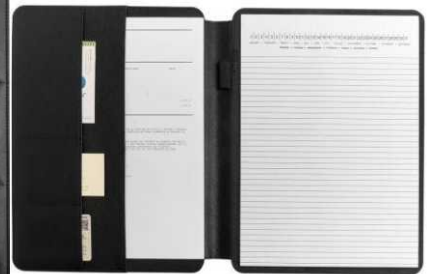

Descripción: Carpeta escolar con cierre de broche, hojas rayadas y arillo metálico.

MATERIAL: Curpiel

TAMAÑO: 22.0 x 29.0 cm

COLORES: Negro

\$281.42
EX-021

Descripción: Carpeta de lujo tipo portafolio con compartimentos interiores, block de hojas y porta pluma
MATERIAL: Curpiel
TAMAÑO: 31.5 x 25.5cm
COLORES: Negro/Café

\$287.46
M 80150

Descripción: Carpeta con block de raya con 20 hojas, elástico para bolígrafo, broche magnético, compartimentos para documentos y tarjetas. No incluye bolígrafo.
MATERIAL: Curpiel
TAMAÑO: 24 x 32 cm
COLORES: Negro

\$309.30
M9090

Descripción: Su portada y contraportada están acolchada. Al interior permite guardar bolígrafos, hojas sueltas, tarjetas de presentación y otros accesorios esenciales. Incluye un bloc de notas de 20 hojas.
MATERIAL: Curpiel / Metal
TAMAÑO: 23.7 x 31 x 2.3 cm
COLORES: NEGRO