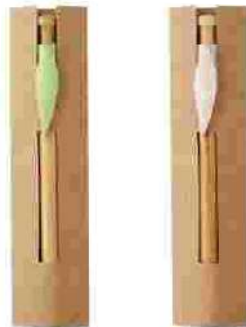

\$24.99

BP218

Descripción: Bolígrafo con clip metálico. Pulsador y puntera de plástico color plata. Punta táctil touch para pantallas táctiles.

MATERIAL: Madera (Bambú)

TAMAÑO: 14 x 1 cm

COLORES: Beige

\$25.99

A2695

Descripción: Bolígrafo con clip y punta metálico. Con punta touch para pantallas táctiles.

Mecanismo de click.

MATERIAL: Bambú / Metal

TAMAÑO: 14.5 x 1.3 cm

COLORES: Bambú

\$26.75
BOL 331
 Descripción: Bolígrafo Ecologico de Bamboo
 MATERIAL: Bamboo y plástico
 TAMAÑO: 14. 5 x 1 cm
 COLORES: Negro/Verde/Naranja/Azul

\$26.90
BL-111
 Descripción: Bolígrafo de bambú, punta y clip en plástico reciclado con color. Tinta de escritura azul.
 MATERIAL: Madera (bambú)
 TAMAÑO: 14.5 x 1.2 cm
 COLORES: Naranja/Verde/Rosa/Negro/Celeste

\$27.43
BL-139
 Descripción: Bolígrafo con barril de bambú y detalles en fibra de trigo, clip en forma de hoja. Incluye estuche ecológico, tinta de escritura negra.
 MATERIAL: BAMBÚ
 TAMAÑO: 14.5x1.2 cm.
 COLORES: Beige/Verde