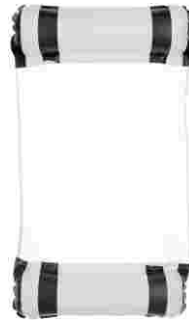

MATERIAL: Poliéster

TAMAÑO: 100 x 30 cm

COLORES: Gris

\$90.72
A2368

Descripción: Toalla que conserva la temperatura
fría por más tiempo.
Al tener contacto con la piel produce
una sensación de frescura.
Ideal para usarse en el gimnasio, playa

MATERIAL: Plástico

TAMAÑO: 18 x 27 cm

COLORES: Plata

\$134.56

BCH 004

Descripción: Tapete de playa "SASSARI".

MATERIAL: Plástico

TAMAÑO: 60 x 180 cm

COLORES: Azul/Rojo/Negro

Descripción: Colchoneta inflable con red para piscina.
MATERIAL: PVC
TAMAÑO: 70.0 x 125.0 cm.
COLORES: Blanco

\$151.04

TL 028

\$272.50

HAT 003

Descripción: Sombrero "MOJAVE".

Incluye cordón ajustable y cinta removible.

MATERIAL: Algodón

TAMAÑO: 58 cm (circunferencia)

COLORES: Beige

Descripción: Sombrero "JUNO".
Cinta removible en color beige con broche velcro.
MATERIAL: Paja de Papel
TAMAÑO: 50 x 46 cm
COLORES: Beige

\$385.58