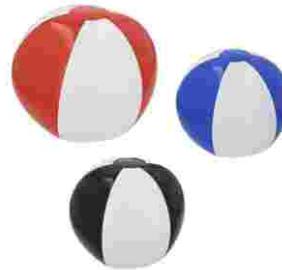

\$17.70
TL 005

Descripción: Frisbee "DISC" plegable de tela.
Incluye funda.

MATERIAL: Poliéster

TAMAÑO: 25 cm de diámetro

COLORES: Verde/Rojo/Amarillo/Azul

\$19.96
A2255

Descripción: Funda "PACIFIC" para celular.
Funda con cierre hermético y a prueba de agua,
tiene una superficie fina que permite utilizar
el teléfono desde el exterior.

MATERIAL: PVC

TAMAÑO: 22.8 x 9.4 cm

COLORES: Rojo/Negro/Azul

\$22.90
FZB4374

Descripción: Disco volador plegable.
Incluye bolsa para guardar.

MATERIAL: Poliéster

TAMAÑO: Disco: Ø 25 cm / Bolsa: Ø 10 cm

COLORES: Azul/Blanco/Rojo

\$24.86
TL 006

Descripción: Pelota inflable "PHELPS"
para playa o alberca.

MATERIAL: Plástico

TAMAÑO: 35 cm de diámetro

COLORES: Rojo/Negro/Azul

\$27.25
A2242

Descripción: Pelota inflable para playa o alberca.

MATERIAL: PVC

TAMAÑO: ø 28 cm

COLORES: Azul/Negro/Rojo

\$33.36
FOR 11

Descripción: Sombrero Magico Negro Foldable
Incluye Funda individual.

MATERIAL: Nylon

TAMAÑO: 30 cm de diametro

COLORES: Negro