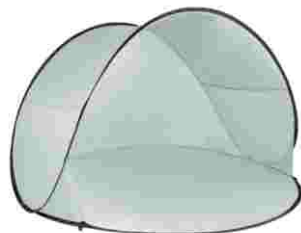

COLORES: Azul/Rojo/Negro

Descripción: Colchoneta inflable con red para piscina.
MATERIAL: PVC
TAMAÑO: 70.0 x 125.0 cm.
COLORES: Blanco

\$151.04

TL 028

\$272.50

HAT 003

Descripción: Sombrero "MOJAVE".

Incluye cordón ajustable y cinta removible.

MATERIAL: Algodón

TAMAÑO: 58 cm (circunferencia)

COLORES: Beige

Descripción: Sombrero "JUNO".
Cinta removible en color beige con broche velcro.
MATERIAL: Paja de Papel
TAMAÑO: 50 x 46 cm
COLORES: Beige

\$385.58

HAT 002

\$399.38

PRO 420

Descripción: Carpa plegable "CESKY".

Carpa plegable para playa protección Uv30.

Incluye funda con correa.

MATERIAL: Poliéster

TAMAÑO: 148 x 80 cm

COLORES: Plata

\$400.40
TL 019

Descripción: Silla portátil plegable de metal con asiento, respaldo y brazos de poliéster con porta vasos de red. Incluye funda con asa y correa ajustable.

MATERIAL: Metal
TAMAÑO: 81.0 cm x 76.5 cm.
COLORES: Negro