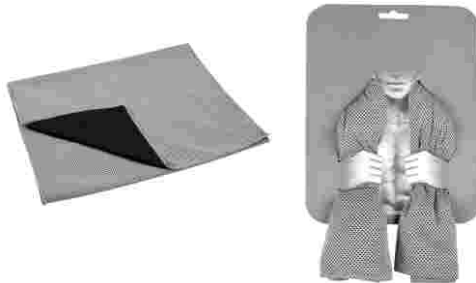

MATERIAL: PVC

TAMAÑO: ø 28 cm

COLORES: Azul/Negro/Rojo

\$33.36
FOR 11

Descripción: Sombrero Magico Negro Foldable
Incluye Funda individual.

MATERIAL: Nylon

TAMAÑO: 30 cm de diametro

COLORES: Negro

\$64.00
FOR 19

Descripción: Kit pouch *Dry-Sec*.
Kit con toalla de micro-fibra.

MATERIAL: Microfibra/Poliéster

TAMAÑO: Bolsa: 8 cm de diámetro x 16.5 cm

Toalla: 30.5 x 30.5 cm

COLORES: Celeste/Gris

\$74.04
T362

Descripción: Toalla que se enrolla
y guarda en bolsa de red.

MATERIAL: Microfibra/Poliéster

TAMAÑO: 31 x 31 cm

COLORES: Blanco/Rojo/Azul/Naranja

\$90.46
SPO 002

Descripción: Toalla deportiva "LUGA".
Sistema de enfriamiento instantáneo
al contacto con agua. Incluye display.

MATERIAL: Poliéster

TAMAÑO: 100 x 30 cm

COLORES: Gris

\$90.72
A2368

Descripción: Toalla que conserva la temperatura
fría por más tiempo.
Al tener contacto con la piel produce
una sensación de frescura.
Ideal para usarse en el gimnasio, playa