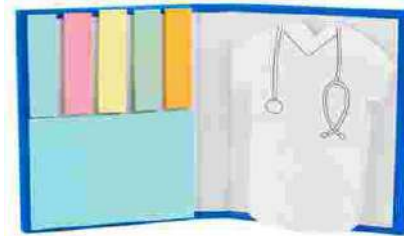

\$41.42  
HL 6520  
Descripción: Incluye 200 hojas de notas.  
MATERIAL: Plástico  
TAMAÑO: 9 x 9.4 cm  
COLORES: Negro

\$42.80  
LB-054C  
Descripción: Libreta , banderines, notas adheribles  
y bolígrafo con tinta de escritura negra.  
MATERIAL: CARTON  
TAMAÑO: 14x9 cm  
COLORES: Beige

\$62.44  
HL 61200  
Descripción: PORTA NOTAS Incluye notas  
adheribles  
de diferentes colores, regla de 12 cm y  
bolígrafo ecológico.  
MATERIAL: Cartón / Papel  
MEDIDAS: 15.4 x 6 cm  
COLORES: Beige

\$45.97  
 HL 6540  
 Descripción: Incluye 150 notas adheribles.  
 MATERIAL: Curpiel  
 TAMAÑO: 9 x 9 cm  
 COLORES: Negro/Azul/Rojo

\$46.98  
 HL 045  
 Descripción: PORTA NOTAS DOCTOR (Incluye 2 blocks de notas adheribles y 5 banderillas de colores.)  
 MATERIAL: Cartón  
 TAMAÑO: 8.2 x 9.9 cm  
 COLORES: Azul