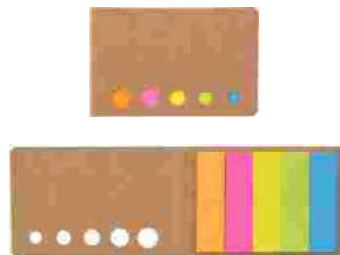

\$17.50  
HL 6020 BE  
Descripción: SEPARADOR ECOLÓGICO WORA  
Incluye 30 notas adheribles.  
MATERIAL: Cartón  
TAMAÑO: 5.5 x 8.3 cm  
COLORES: Beige

\$17.50  
DK-079  
Descripción: Set de 25 banderines adheribles en 5 colores.  
MATERIAL: CARTÓN  
TAMAÑO: 12x5 cm  
COLORES: Beige/Negro/Blanco

\$17.50  
HL 6010  
Descripción: PORTA NOTAS TRUSKAVET  
Contiene 5 tiras de banderillas adheribles de colores.  
MATERIAL: Cartón / Papel  
TAMAÑO: 8.3 x 5.4 cm  
COLORES: Beige

\$17.75  
T565  
Descripción: Incluye 160 hojas de notas.  
MATERIAL: Cartón  
TAMAÑO: 8.4 x 6.5 cm  
COLORES: Negro/Azul/Rojo/Beige/Amarillo/Verde

\$19.90  
LE 025  
Descripción: Sobre con notas y banderas adheribles.  
MATERIAL: Cartón  
TAMAÑO: 8.5x8cm  
COLORES: Beige/Blanco/Negro

**\$19.90**  
**DK-046**  
**Descripción:** Kit ecológico de notas adhesivas y banderitas de colores.  
**MATERIAL:** CARTÓN **TAMAÑO:** 8.5x8 cm  
**COLORES:** Beige/Negro/Blanco

**\$23.75**  
**HL6015**  
**Descripción:** PORTA NOTAS LULE SEPARADOR Incluye notas adhesivas, 25 amarillas y banderas de colores.  
**MATERIAL:** Cartón y Papel  
**TAMAÑO:** 5.7 x 22cm  
**COLORES:** Beige