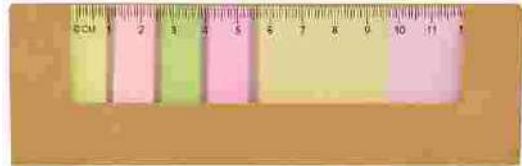

$24.20
HL 6035

Descripción: Porta notas Incluye mini bolígrafo,
20 notas adhesivas amarillas y bandera de 3 colores.
MATERIAL: Plástico
MEDIDAS: 5.2 x 8.4 cm
COLORES: Azul/Blanco/Rojo

$24.90
HI6030

Descripción: Porta notas, Incluye notas adhesivas
Regla de 12 cm en la cubierta.
MATERIAL: Cartón/Plástico/Papel
TAMAÑO: 16 x 5cm
COLORES: Beige