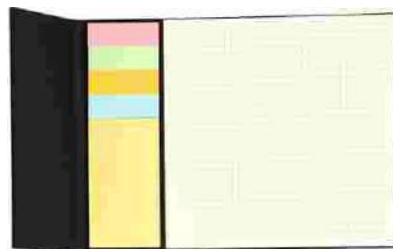

COLORES: Beige

\$60.60

HL 6655

Descripción: ESTUCHE CON PORTA NOTAS - CALENDARIO Incluye notas adheribles y calendario con dos años.

MATERIAL: Plástico

TAMAÑO: 14.8 x 8.7 cm

COLORES: Negro

\$64.20  
DK-086

Descripción: Set con 120 hojas y banderines adheribles.  
MATERIAL: CARTÓN  
TAMAÑO: 16x7 cm  
COLORES: Gris claro

\$64.40  
PPT01  
Descripción: Estuche con notas y banderas adhesivas.  
MATERIAL: Curpiel  
TAMAÑO: 13.2 x 10.6 x 2.4 cm  
COLORES: Negro

\$64.78  
DK-087

Descripción: Block de notas con 70 hojas de cuadrícula detalle en PU y banderines adheribles  
MATERIAL: PU  
TAMAÑO: 20x14.8 cm  
COLORES: Negro

\$69.20  
T189  
Descripción: MEMO SET autoadhesivos forma de flecha, rectangulares de diferente color, cuadrados de diferente color.  
MATERIAL: Curpiel negra  
TAMAÑO: 12,6 x 2,8 x 10,5 cm.  
COLORES: Negro