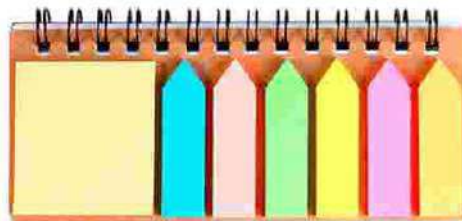

\$29.90  
LE 003  
Descripción: Mini libreta de papel reciclado con notas adhesivas y mini bolígrafo. 70 hojas.  
MATERIAL: Papel Reciclado  
MEDIDAS: 7.8 x 10.5 cm.  
COLORES: Beige

\$29.90  
LB-018  
Descripción: Mini libreta ecológica con 80 hojas blancas, banderitas de colores (125 en 5 colores) y pluma tinta negra.  
MATERIAL: CARTÓN  
TAMAÑO: 11x8 cm  
COLORES: Beige/Blanco/Negro

\$29.90  
T289  
Descripción: MINI NOTEBOOK  
MATERIAL: Cartón  
TAMAÑO: 10,5 x 7,8 x 1,1 cm  
COLORES: Natural

\$29.99  
PRO 010

Descripción: Incluye 3 block de notas adheribles de diferentes formas y colores.

MATERIAL: Plástico  
TAMAÑO: 15 x 11 cm  
COLORES: Blanco

\$32.75  
M 7474

Descripción: Llavero con 80 notas adhesivas.

MATERIAL: Bambú/Metal  
TAMAÑO: 3 x 7.5 x 1.2 cm  
COLORES: Beige

\$32.90  
LB-032

Descripción: Libreta ecológica con notas adhesivas, regla y banderitas de colores.