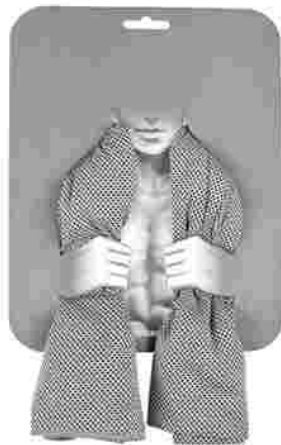

$66.34
T596

Descripción: 1 SET de tres bandas de diferentes colores y diferentes resistencias para hacer gimnasia. La banda verde tiene una resistencia de 2,27 kg, la banda azul 4,54 kg, la banda amarilla 6,80 kg.

MATERIAL: Silicona
TAMAÑO: 30 x 5 cm.
COLORES: Rojo/Azul/Negro

$70.36
SPO 002

Descripción: Toalla deportiva Sistema de enfriamiento instantáneo al contacto con agua. Incluye display.

TAMAÑO: 100 x 30 cm
MATERIAL: Poliéster
COLORES: Gris