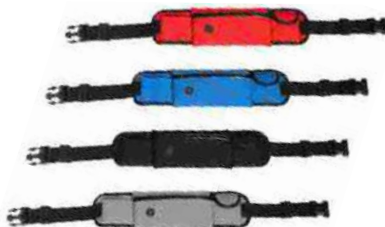

TAMAÑO: 30 x 109 cm

COLORES: Gris

\$127.50  
C554

Descripción: Bolso deportivo con espacioso compartimento principal con cierre, 2 asas, correa ajustable.

MATERIAL: Poliéster 600D

TAMAÑO: Ø 28 x 55 cm

COLORES: Azul/Rojo/Negro

\$152.76  
TX-086

Descripción: Cinturón deportivo Ajustable con salida para audifonos.

MATERIAL: Neopreno

TAMAÑO: 10 x 38 cm

COLORES: Azul/Rojo/Negro/Gris

\$154.96  
TX-093

Descripción: Brazaletes deportivos porta celular ajustables.  
MATERIAL: Poliamida  
TAMAÑO: 42.5 x 18 cm  
COLORES: Verde/Gris/Azul/Rosa