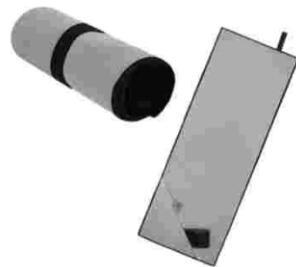

\$104.28  
A2216

Descripción: Cilindro transparente con tapa de rosca y banda de silicón en color, asa y boquilla plegable, popote rígido con seguro y mezclador esférico de plástico Capacidad 800 mL.

MATERIAL: Plástico AS/Silicón

TAMAÑO: Ø 8 x 24 cm

COLORES: Rosa/Rojo/Verde/Azul

\$118.06  
TE-045

Descripción: Botella mezcladora con agitador metálico, agarradera de silicón, tapa de seguridad y medidor de contenido en onzas y mililitros, Capacidad 760 mL.

MATERIAL: Plástico

TAMAÑO: 26 x 8 cm

COLORES: Azul/Gris/Naranja/Rojo/Verde

\$120.76  
TL 012

Descripción: Toalla deportiva con compartimento de cierre en la esquina y resorte para enrollar.

MATERIAL: Poliéster