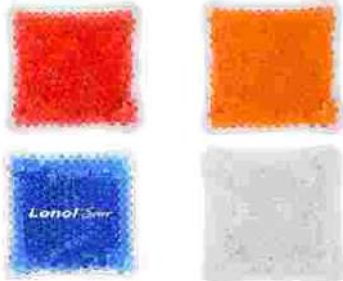

**\$22.69**  
**T282**  
**Descripción:** Banda reflectante "FLÚO".  
 Reflectante fluorescente enrollable.  
**MATERIAL:** Plástico  
**TAMAÑO:** 32 x 3.2 cm  
**COLORES:** Amarillo (neón)

**\$26.70**  
**TEC 15**  
**Descripción:** Sujeta dispositivos móviles, para llevar sobre la bicicleta. De sistema retráctil ajustable.  
 Resistente liga posterior sujetadora  
**MATERIAL:** Plástico  
**TAMAÑO:** 6.8 x 5 x 2.1 cm  
**COLORES:** Negro

**\$29.67**  
**A2424**  
**Descripción:** Compresa térmica de gel  
 Ayuda a la relajación muscular y contribuye a aliviar la inflamación, dolor y otras molestias físicas.  
**MATERIAL:** PVC/Glicerol/Poliacr. de sodio  
**TAMAÑO:** 10.5 x 10.5 cm  
**COLORES:** Naranja/Blanco/Azul/Rojo

**\$33.32**  
**A3008**  
**Descripción:** Toalla de microfibra de secado rápido, que al contacto con la piel produce una sensación de frescura.  
**MATERIAL:** Microfibra  
**TAMAÑO:** 80 x 30 cm  
**COLORES:** Gris