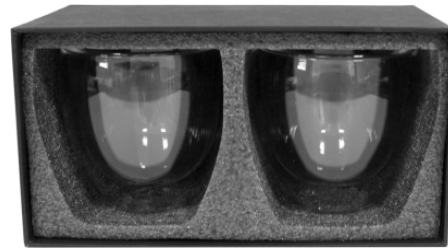

$212.86
HO 093

Descripción: Hielera de plástico.

MATERIAL: Plástico

TAMAÑO: 20 x 20 cm

COLORES: Transparente

$217.68
T499

Descripción: Set de dos vasos. Doble vidrio. Capacidad 220 ml cada vaso. Apto para bebidas frías y calientes.

TAMAÑO: Ø 8 x 8 cm.

MATERIAL: Vidrio

COLORES: Transparente