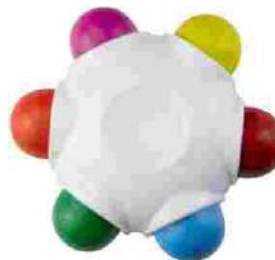

\$16.75
A2236

Descripción: Juego de 6 lápices de cera de colores.
No tóxicos.
MATERIAL: Cera
TAMAÑO: 8.9 x 5 x 0.9 cm
COLORES: Blanco

\$16.75
DPO 014
Descripción: CAJA DE CRAYOLAS
(Caja de cartón con 5 crayolas de varios colores.)
MATERIAL: Caja de Cartón
TAMAÑO: 4.3 x 9.2 cm
COLORES:

\$16.75
O 050

Descripción: Caja con 5 crayolas
MATERIAL: Cera
TAMAÑO: 5.0 x 9.0 cm
COLORES:

\$29.90
DPO 025
Descripción: CRAYOLA KANDI
(Azul, verde, rojo, rosa, amarillo y naranja.)
MATERIAL: Plástico
TAMAÑO: 5.5 x 6 cm
COLORES:

\$42.28
GM 039

Descripción: Libreta con 40 hojas, 12 hojas con dibujos de animales y 28 hojas blancas. Incluye compartimento 11 crayones de colores.
MATERIAL: Cartón
TAMAÑO: 9.5 x 10.7 cm
COLORES: Beige

Descripción: Estuche rígido transparente de 12 crayolas tipo plumón en diferentes colores. Al girar la tapa superior, la punta de la crayola se desliza
MATERIAL: Cera/Plástico
TAMAÑO: 12 x 9.7 cm
COLORES: Transparente