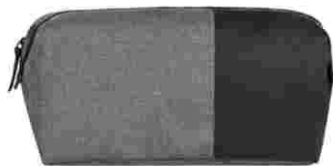

$169.42
CP 072

Descripción: Neceser con interior reforzado, compartimento frontal, base y correa de curpiel.

MATERIAL: Poliéster / Curpiel
TAMAÑO: Alto: 11.0 cm, ancho: 30.0 cm, fuelle: 14.0 cm.
COLORES: Gris

$171.88
SIN 840

Descripción: Organizar bolsa central y 2 laterales 4 bolsas de malla en la parte fronta y 2 bolsas de malla en la parte trcera

MATERIAL: Poliéster
TAMAÑO: Alto: 29 x 16.5cm
COLORES: Negro