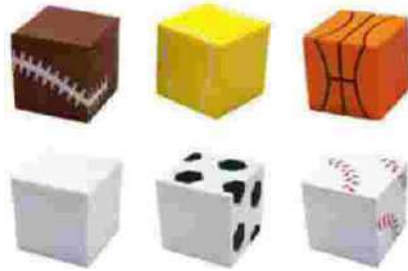

$25.00
VAR10
Descripción: Corazón Anti estrés. 6 diferentes deportes.
MATERIAL: Poliuretano
TAMAÑO: 6.5 x 6.5 cm
COLORES: Basquet/Tennis/Americano/Soccer/Béisbol/Golf