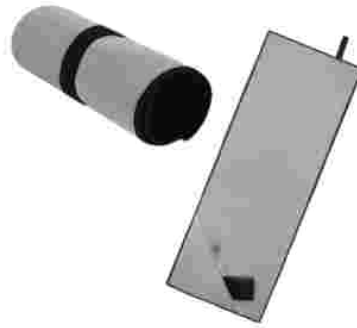

\$118.42

SOC 062

Descripción: Automático. 8 Paneles con doble tela y mango de EVA.

MATERIAL: Poliéster

TAMAÑO: 97 cm Diámetro

COLORES: Blanco

\$120.76
TL 012

Descripción: Toalla deportiva. Con compartimento de cierre en la esquina y resorte para enrollar.
MATERIAL: Poliéster
TAMAÑO: 30 x 109 cm
COLORES: Gris