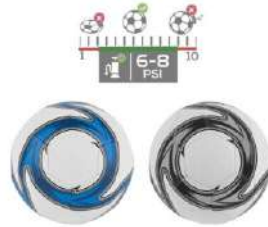

$244.72
SOC 650

Descripción: Cámara rubber bladder, 32 gajos.
Peso 430 gr.
Cosido a máquina. 3 Capas. Nivel máximo de
presión 6-8 psi.

MATERIAL: EVA
TAMAÑO: No. 5
COLORES: Azul/Negro

$189.64
SP-002
Descripción: Balón promocional de futbol soccer,
medida

5. fabricado en PVC de 2 mm de calibre,
acabado láser apariencia 3D, cosido a maquina,
con cámara de látex.

MATERIAL: PVC
TAMAÑO: 68-70 cm.
COLORES: Azul/Gris/Rojo