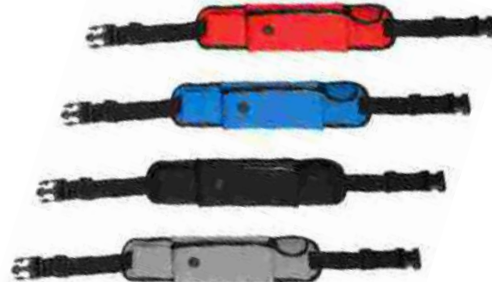

$143.62
USB 094

Descripción: Incluye llavero y placa metálica para grabado. 8 GB
MATERIAL: Plástico
TAMAÑO: 4.1 cm Diámetro
COLORES: Blanco

$152.76
TX-086

Descripción: Cinturón deportivo "JASPER" Ajustable con salida para audífonos.
MATERIAL: Neopreno
TAMAÑO: 10 x 38 cm
COLORES: Azul/Rojo/Negro/Gris