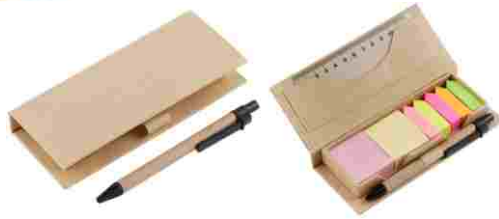

\$28.52

DK-050

Descripción: Libreta ecológica de pasta rígida con notas adhesivas y banderitas de colores.

MATERIAL: CARTÓN

TAMAÑO: 8x8 cm

COLORES: Beige/Azul/Rojo

\$30.00
ESC 339
Descripción: Note Pad 40 hojas rayadas. Notas adhesivas
Señalador de cm en Cubierta
MATERIAL: Color Café 40% cáscara de café. 60% plástico PP.
Color Beibe 40% paja de trigo. 60% plástico PP.
COLORES: Beige/Café

\$32.75

M 7474

Descripción: LLAVERO CON NOTAS

Incluye 80 notas con adhesivo.

MATERIAL: Bambú / Metal

TAMAÑO: 3 x 7.5 x 1.2 cm

COLORES: Beige

\$32.90
LB-032
Descripción: Libreta ecológica con notas adhesivas, regla y banderitas de colores.
MATERIAL: Cartón
TAMAÑO: 6x13 cm.
COLORES: Beige

\$52.70
PST4340
 Descripción: Estuche ecológico de notas adhesivas, incluye bolígrafo.
 MATERIAL: Papel reciclado
 TAMAÑO: 16 x 6.5 x 2.3 cm
 COLORES: Beige

\$54.30
HL 6530
 Descripción: PORTA NOTAS CHELSEA Incluye bolígrafo ecológico y notas adhesivas
 MATERIAL: Cartón / Papel
 TAMAÑO: 10.3 x 15.4 cm
 COLORES: Beige