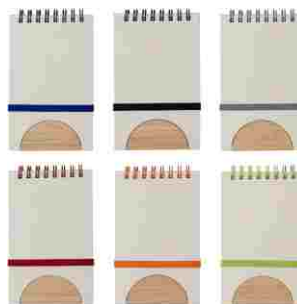

$44.86
LIB3905
Descripción: Libreta cintilla en tela de color.
Incluye bolígrafo de papel.
MATERIAL: Papel reciclado
TAMAÑO: 13.5 x 7.6 cm
COLORES: Verde/Rojo/Azul

$47.44
LB-073
Descripción: Libreta espiral, 70 horas rayadas papel 80g
MATERIAL: Cartón de leche
TAMAÑO: 13.6 x 8.5cm
COLORES: Azul/Negro/Gris/Rojo/Naranja/Verde