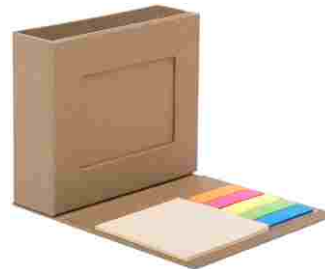

$61.46
DK-038
Descripción: set ecológico de notas adhesivas y banderitas de colores.
MATERIAL: CARTÓN
TAMAÑO: 11x12 cm
COLORES: Beige

$72.68
A2575
Descripción: Estuche ecológico rígido con portaretratos y notas adhesivas. Diseñado para escritorio, ya que puede mantenerse abierto para usarse como portaplapicera.
MATERIAL: Cartón
TAMAÑO: 13.5 x 11.7 x 4.4 cm
COLORES: Cartón