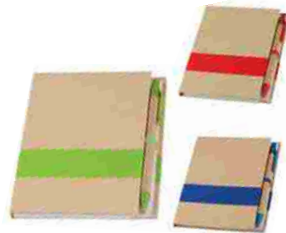

$44.30
LB-069
Descripción: Libreta con espiral metálico, 80 hojas rayadas de 70 g y bolígrafo tinta negra.
MATERIAL: FIBRA DE TRIGO
TAMAÑO: 16x11 cm.
COLORES: Beige

$44.70
HL 016
Descripción: LIBRETA JOG 50 Hojas blancas.
notas adheribles de diferentes colores y bolígrafo ecológico.
MATERIAL: Cartón
TAMAÑO: 10.2 x 15.2 cm
COLORES: Beige