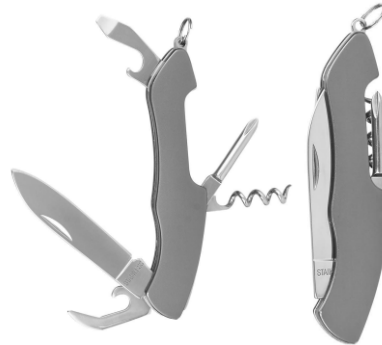

\$99.30
HR 019

Descripción: Navaja metálica multiusos con 9 funciones: Sierra, destapador, abrelatas, tijeras, serrucho, navaja, saca corcho, lima y desarmador.
MATERIAL: Metal
TAMAÑO: 2.5 x 9.5 cm
COLORES: Azul/Rojo/Negro/Plata

\$99.99
HR 036

Descripción: Navaja metálica multiusos Con 12 funciones: Lámpara de 1 LED (3 baterías incluidas), tijeras, destapador de punta y plana, 2 navajas, sierra, desarmador de cruz, lima, enhebrador de agujas y un sacacorchos. Con arillo para usar como llavero. Incluye estuche.
MATERIAL: Metal
TAMAÑO: 2.5 x 9 cm
COLORES: Plata/Negro

\$107.44
HMB1

Descripción: Navaja multifuncional
MATERIAL: Acero Inox.
TAMAÑO: 9 x 2.5 x 1.5 cm
COLORES: Plata/Rojo/Azul

\$122.46
HER 015

Descripción: Mini pinzas de 7 funciones, con lámpara de 1 LED, navaja, desarmador de cruz, serrucho, destapador con punta de desarmador plano.
MATERIAL: Metal
TAMAÑO: 3 x 6.8 cm
COLORES: Plata

\$124.42
ST 035

Descripción: Navaja 6 Funciones.
Incluye funda.
MATERIAL: Metal
TAMAÑO: 2.6 x 9.5 cm
COLORES: Plata

\$128.96
A2356

Descripción: Herramienta plegable con 9 funciones.
Incluye: Pinzas de punta, 2 desarmadores planos, desarmador de cruz, navaja, sierra, destapador doble, lima y cuña metálica.
MATERIAL: Acero Inoxidable/ Aluminio
TAMAÑO: 7 x 3.1 x 1.5 cm
COLORES: Azul/Plata