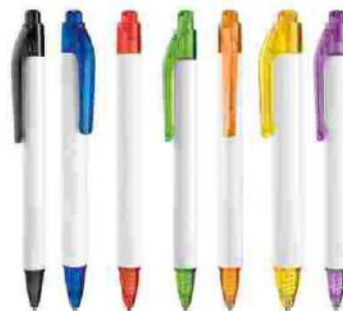

$13.75
SH 3400
Descripción: Bolígrafo "AFRIK". Mecanismo twist. Tinta negra.
MATERIAL: Plástico
TAMAÑO: 0.7 x 14 cm
COLORES: Blanco/Negro/Rojo/Azul

$13.75
SH 1450
Descripción: Bolígrafo "CHAD". Mecanismo pulsador. Tinta azul.
MATERIAL: Plástico
TAMAÑO: 1.2 x 13.9 cm
COLORES: Negro/Azul/Rojo/Verde/Naranja/Amarillo/Morado