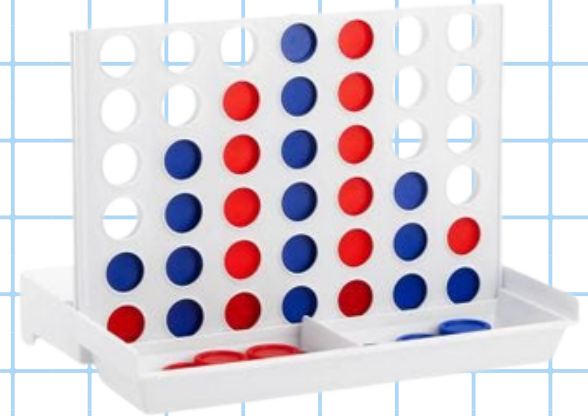

GM 043  
\$135.00

C554  
\$170.00

SIN 226  
172.81

SIN 999  
\$134.74

GM 042  
**\$319.62**

CAP 019  
**\$59.88**

JM 095  
**\$81.40**  
JUEGO DE MESA