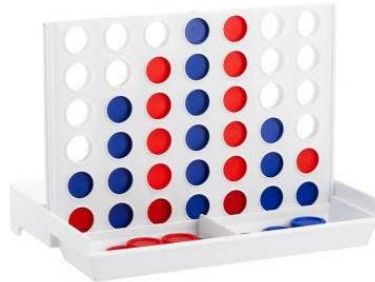

Descripción: Pizarrón mágico borrable.

MATERIAL: Plástico

TAMAÑO: 21.2 x 13.8 cm

COLORES: Blanco

mini

\$76.50

EN 7

Descripción: Bloques de madera que forman una torre mini

MATERIAL: Madera.

TAMAÑO: 5 x 16 x 5 cm

COLORES: Natural

\$81.40

JM 095

Descripción: Tablero 4 en línea. Juego de mesa para dos jugadores. Contiene 21 fichas azules, 21 fichas rojas y base de plástico

MATERIAL: Plástico

TAMAÑO: 12 x 10 x 8 cm Base

COLORES: Blanco

\$86.90

GM 010

Descripción: CUBO ROMPECABEZAS

(Incluye caja individual.)

MATERIAL: Plástico

TAMAÑO: 5.5 x 5.5 cm