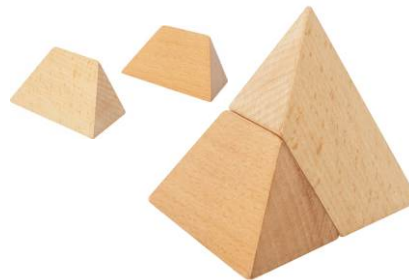

Ancho: 25.0 cm

COLORES: Verde, Amarillo, Rojo, Azul

\$21.90

GM 033

Descripción: SPINNER TRIZY de 1 balero.

MATERIAL: Plástico

TAMAÑO: 7.1 x 6.5 cm

COLORES: Blanco/Rojo

\$21.99
FREE 005
Descripción: FRISBEE CONTOUR
MATERIAL: Plástico
TAMAÑO: 23 cm Diámetro
COLORES: Blanco/Rojo/Azul/Verde/Amarillo

\$24.51
A2242
Descripción: Pelota inflable para playa o alberca.
MATERIAL: PVC
TAMAÑO: 11 x 11 cm/Inflada ø 28 cm
COLORES: Azul/Rojo

\$29.70
INF 015
Descripción: PELOTA DE PLAYA
MATERIAL: Plástico
TAMAÑO: 23 cm diámetro
COLORES: Blanco/Negro

\$29.90
EN18
Descripción: Juego de ingenio pirámide
Dos piezas de madera que al unir las forman
una pirámide.
TAMAÑO: 8 x 8 x 7,5 cm.
MATERIAL: Madera