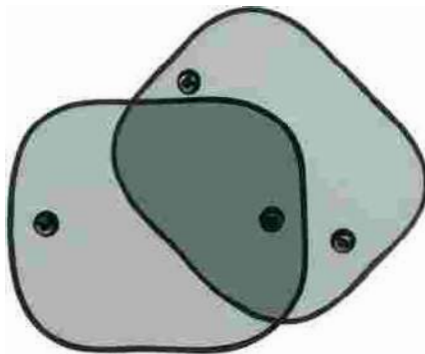

$54.50
T328

Descripción: PARASOL. Ser de 2 parasoles para las ventanillas de automóvil.
MATERIAL: Polyester
TAMAÑO: 43 x 38 cm
COLORES: Negro