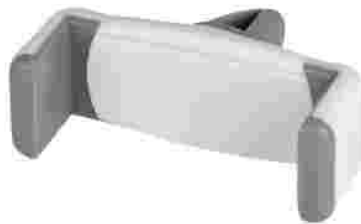

$34.84
CEL 034
Descripción: Soporte con mecanismo ajustable
para smartphones de 6 a 8 cm de ancho.
Angulo de rotación de 360°. Se monta en las
ventillas del aire acondicionado.
MATERIAL: Plástico
TAMAÑO: 6.8 x 2.8 cm
COLORES: Blanco