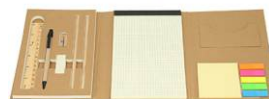

$93.86
A2571

Descripción: Libreta con 80 hojas rayadas. El grabado en láser revela el color. Cuenta con separador de listón.
MATERIAL: Poliuretano
TAMAÑO: 14.3 x 21.2 x 1.4 cm
COLORES: Azul/Verde/Naranja/Rojo

$94.34
LE 032

Descripción: Set ecológico incluye: block de notas con 40 hojas rayadas, notas adhesivas, sobre con ranura porta tarjeta, sacapuntas, goma, 2 lápices, pluma y regla de madera.
MATERIAL: Cartón
TAMAÑO: 21 x 15.2cm
COLORES: Beige