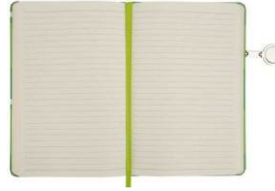

$98.98
SOC 039

Descripción: Libreta con 80 hojas de raya. Incluye separador y broche circular metálico imantado.

MATERIAL: Cartón / Metal

TAMAÑO: 14,5 x 21,5 cm

COLORES: Verde

$99.60
20548

Descripción: Libreta con cubierta suave, planificador sin fecha con 112 hojas rayadas.

MATERIAL: PU

TAMAÑO: 14,5 x 20,9 x 1,6 cm

COLORES: Negro/Azul

$99.96
LB-050

Descripción: Libreta Evora con porta pluma y 80 hojas de raya, tamaño A5.

MATERIAL: CURPIEL

TAMAÑO: 21x14,5 cm.

COLORES: Café/Verde/Negro/Azul/Blanco/Rojo

$100.60
HL 035

Descripción: Libreta con 70 hojas de raya. Incluye bolígrafo y notas adhesivas de colores.

MATERIAL: Curpiel

TAMAÑO: 11,3 x 17,3 cm

COLORES: Negro

$101.15
LB-086

Descripción: Libreta bi-tono, tamaño A5, con separador, con imán de cierre y elástico para bolígrafo, cuenta con 96 hojas.

MATERIAL: Curpiel

TAMAÑO: 5A

COLORES: Azul/Gris/Beige/Turquesa

$101.10
HL 9085

Descripción: Libreta de 64 hojas de raya. Incluye: Bolígrafo, regla de 20cm y Bolsa de pvc

MATERIAL: PVC, PU, Plástico

TAMAÑO: 13 x 21cm libreta

COLORES: Azul/Negro/Rojo