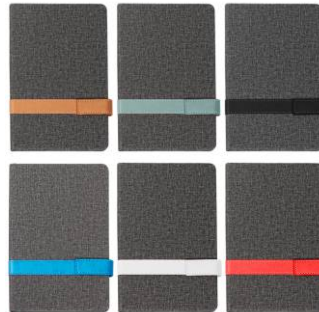

$98.98
SOC 039

Descripción: Libreta con 80 hojas de raya. Incluye separador y broche circular metálico imantado.

MATERIAL: Cartón / Metal

TAMAÑO: 14,5 x 21,5 cm

COLORES: Verde

$99.60
20548

Descripción: Libreta con cubierta suave, planificador sin fecha con 112 hojas rayadas.

MATERIAL: PU

TAMAÑO: 14,5 x 20,9 x 1,6 cm

COLORES: Negro/Azul

$99.96
LB-050

Descripción: Libreta Evora con porta pluma y 80 hojas de raya, tamaño A5.

MATERIAL: CURPIEL

TAMAÑO: 21x14,5 cm.

COLORES: Café/Verde/Negro/Azul/Blanco/Rojo

$100.60
HL 035

Descripción: Libreta con 70 hojas de raya. Incluye bolígrafo y notas adhesivas de colores.

MATERIAL: Curpiel

TAMAÑO: 11,3 x 17,3 cm

COLORES: Negro