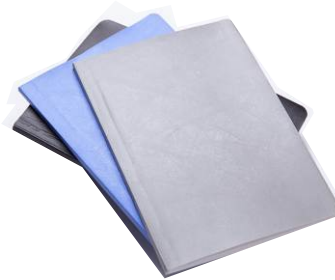

MATERIAL: FIBRA DE TRIGO

TAMAÑO: 14,8x10,5 cm.

COLORES:Azul/Beige/Verde

\$42.16
LB-002

Descripción: Libreta bi-tono, cuenta con 70 hojas de papel rayado. incluye un bolígrafo de tinta negra

MATERIAL: CARTON

TAMAÑO: 18x13,5 cm

COLORES:Azul/Verde/Negro/Naranja/Rojo

\$42.38
LB-089

Descripción: Libreta con espiral, porta pluma, con 80 hojas blancas rayadas.

MATERIAL: PLÁSTICO

TAMAÑO: 14,8x21 cm.

COLORES: Gris

\$42.84
21395

Descripción: 48 hojas rayadas. Es resistente al agua y suave al tacto.

MATERIAL: Libreta ecológica flexible elaborada con papel de piedra

TAMAÑO: 12,8 x 17,8 x 0,6 cm

COLORES: Negro/Azul/Gris

\$42.84
LB-073

Descripción: Libreta espiral metálico y banda elástica 70 hojas rayadas

MATERIAL: Cartón

TAMAÑO: 13,6 x 8,5cm

COLORES: Azul/Negro/Gris/Rojo/Naranja/Verde

\$43.40
LIB3905

Descripción: Libreta cintilla en tela de color. Incluye bolígrafo de papel.