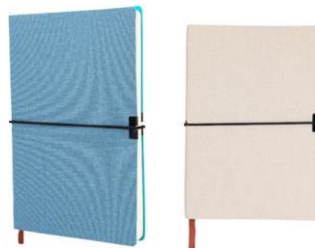

$89.90
A2570

Descripción: Libreta vertical A5 de pasta rígida, con detalle a color de curpiel. De 80 hojas rayadas. Cuenta con separador de listón y porta bolígrafo elástico a color.

MATERIAL: Corcho / Poliuretano
TAMAÑO: 21.5 x 14.5 x 1.3 cm
COLORES: Negro/ Rojo/ Verde/ Azul

$90.16
21162

Descripción: Libreta con cubierta dura texturizada, banda elástica, separador y 80 hojas rayadas. Recomendamos grabar en láser para que su logo destaque a color.

MATERIAL: PU
TAMAÑO: 14,1 x 21,1 x 1,6 cm
COLORES: Rojo/Negro/Azul