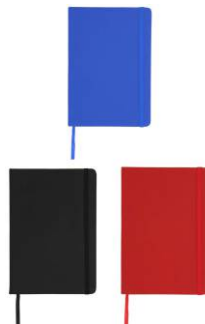

$47.84
A2182
Descripción: Mini libreta de pasta rígida, banda elástica y listón separador, 95 hojas rayadas. Incluye bolígrafo metálico.
MATERIAL: PU / Papel
TAMAÑO: 9 x 14 x 1.8 cm
COLORES: Azul/Negro/Rosa/Verde

$48.40
LB-059
Descripción: Libreta pasta de papel kraft; 70 hojas y bolígrafo con tinta negra.
MATERIAL: CARTON
TAMAÑO: 17.8x13.5 cm.
COLORES: Negro