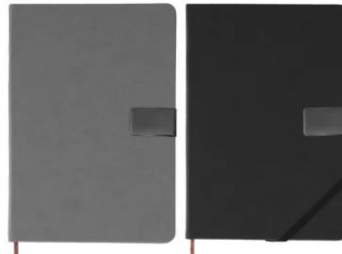

Descripción: Libreta con espiral metálico, 60 hojas rayadas, 25 banderines adheribles en 5 colores y banda elástica negra sujetadora de pastas.

MATERIAL: BAMBÚ

TAMAÑO: 21.5x14.5 cm.

COLORES: Bambú

\$103.70
O 082

Descripción: Libreta con 92 hojas rayadas, banda elástica en la parte inferior, separador y placa metálica.

MATERIAL: POLIURETANO

TAMAÑO: 21x14.5 cm.

COLORES: Negro/Gris

\$103.74
LB-051N

Descripción: Libreta Vicenza, con 80 hojas rayadas y banderines adheribles, tamaño A5.