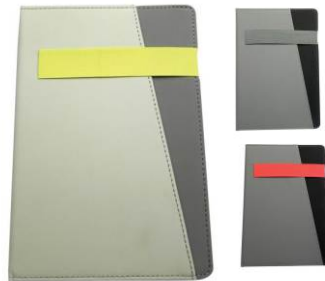

\$156.00
ESC 526
Descripción: Libreta con compartimento para tarjetas
MATERIAL: Termo PU
TAMAÑO: 21 x 13,3 cm
COLORES: Negro

\$157.06
A2428
Descripción: Agendario personal de 99 hojas (198 páginas).
 calendarios 2018 a 2020, programación semanal y hojas de
 notas. Cuenta con compartimentos para credenciales,
 ventana plástica, separador doble de listón y bolígrafo
 metálico con punta touch,
MATERIAL: Poliuterano
TAMAÑO: 18,5 x 11,3 x 2,3 cm
COLORES: Azul/Celeste/Lila/Rosa/Rojo/Negro

\$158.26
HL 030
Descripción: LIBRETA KENYA (80 Hojas de raya.
 Incluye separador de hojas y bolígrafo metálico.)
MATERIAL: Curpiel
TAMAÑO: 14 x 20,7 cm
COLORES: Gris/Rojo/Negro/Azul

\$169.90
ESC 535

Descripción: Libreta Cierre Magnético, Cinta señaladora
Aprox. 80 hojas rayadas con fechador a-temporal.
MATERIAL: Plástico terminado en Rubber
TAMAÑO: 21 x 14.5 cm
COLORES: Negro

\$176.40
ESC 530

Descripción: Libreta Lúxor Funciones: Cierre magnético,
práctico porta-bolígrafo y porta-tarjetero al frente
MATERIAL: Soft PU
TAMAÑO: 21.5 x 14.3 cm
COLORES: Negro

\$176.71
ESC 531

Descripción: Libreta Moskú Práctico cierre
con elástico. Compartimento exterior multiusos
MATERIAL: Soft PU
TAMAÑO: 21.5 x 14.5 cm
COLORES: Rojo, Gris, Verde