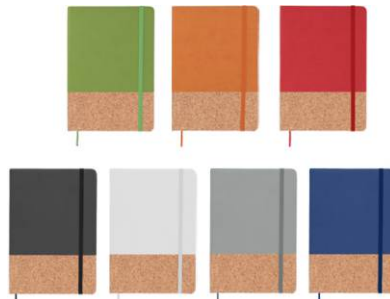

$63.63
23121
Descripción: Libreta de cubierta dura, banda elástica y separador con 80 hojas rayadas.
MATERIAL: PU
TAMAÑO: 14,0 x 21,1 x 1,6 cm
COLORES: Café/Rosa/Amarillo/Azul/Lila/Naranja/Aqua Negro/Rey/Verde/Rojo/Gris

$64.20
LB-062
Descripción: Libreta con pasta de corcho y poliéster, resorte sujetador y listón separador. 80 hojas de papel amarillo.
MATERIAL: CORCHO
TAMAÑO: 21x13.5 cm.
COLORES: Azul/Gris/Naranja/Rojo/Verde claro