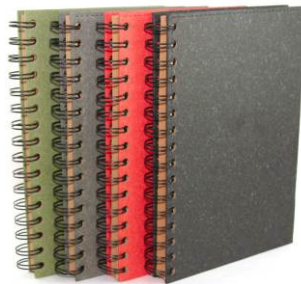

\$57.71
A2241

Descripción: Libreta con 80 hojas rayadas
MATERIAL: Corcho
TAMAÑO: 14,5 x 10 x 1,2 cm (tam. A6)
COLORES: Beige

\$57.80
T327

Descripción: Cuaderno con espiral, autoadhesivos y bolígrafo de cartón 70 Hojas rayadas. Cierre imantado.
MATERIAL: Cartón / Espiral Metálico
TAMAÑO: 42,00 x 36,00 x 21,00 cm
COLORES: Beige/colores mostrados

\$58.00
ESC 341

Descripción: 60 hojas con fechador a-temporal, Notas adhesivas, Incluye mini-bolígrafo ecológico
MATERIAL: Cartón reciclado
TAMAÑO: 15,5 x 11,5 x 1,5 cm
COLORES: Negro

\$58.82
HL 9050
Descripción: LIBRETA KORYAK 70 Hojas de raya.
Incluye notas adheribles en 5 colores, bolígrafo ecológico
MATERIAL: Cartón / Espiral Metálico
TAMAÑO: 14 x 18 cm
COLORES: Beige

\$58.56
21430
Descripción: Porta bolígrafo y separador; con 80 hojas rayadas.
MATERIAL: Ecológica elaborada con cubierta dura de papel Kraft lavable.
TAMAÑO: 13,7 x 20,9 x 1,0 cm
COLORES: Café/Negro/Azul