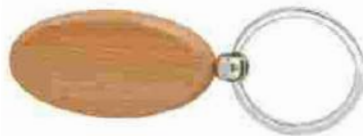

TAMAÑO: 6.5 x 3.5 cm

COLORES: Plata/Dorado

\$35.10

MK 023

Descripción: Llavero con forma de llave, con arillo metálico reforzado.

MATERIAL: Metal

TAMAÑO: 4.5 x 4.5 cm

COLORES: Plata

\$35.90

LLA 39

Descripción: Llavero metálico doble con figura de niño.

MATERIAL: Metal

TAMAÑO: 3.5 x 3 cm

COLORES: Plata

\$35.90
LLA 38
 Descripción: Llavero metálico doble con figura de niña.
MATERIAL: Metal
TAMAÑO: 3.5 x 3 cm
COLORES: Plata

\$43.80
M5813
 Descripción: Llavero en caja individual.
MATERIAL: Metal/Tela
TAMAÑO: 2.8 x 8 cm
COLORES: Azul/Rojo/Verde/Negro/Amarillo

\$39.90
M 63284
 Descripción: Llavero ovalado Incluye caja individual.
MATERIAL: Madera/Metal
TAMAÑO: 2.9 x 9 cm
COLORES: Beige