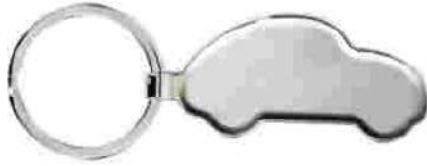

$53.75
LLA 31 GLF
Descripción: Llavero giratorio "STEEL GOLF".
MATERIAL: Metal
TAMAÑO: 7.5 x 2.8 cm COLORES: Plata