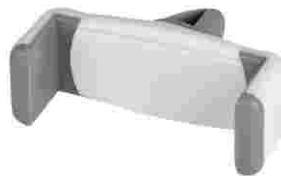

\$27.99
PRO024
Descripción: Porta placa de plástico para automóvil.
Material: Plástico
TAMAÑO: 31 x 16 cm
COLORES: Blanco/Negro

\$30.10
CP 033

Descripción: Aromatizante para auto con envase de vidrio, tapa de madera y sujetador de cordón.
MATERIAL: Vidrio
TAMAÑO: Alto: 5.0 cm, ancho: 2.5 cm.
COLORES: Transparente

\$31.96
M 63270
Descripción: LLAVERO CARRO ELEUSIS PLATA
MATERIAL: Metal
TAMAÑO: 4 x 2.5 cm
COLORES: Plata

\$32.39
HER 01
Descripción: Medidor de presión de aire para llantas.
(Máxima medición 50 libras)
Material: Plástico
TAMAÑO: 1 x 8.2 cm
COLORES: Plata

\$32.39
T215
Descripción: Llavero carro
Material: Plástico
TAMAÑO: 4.3 x 0.4 x 3 cm
COLORES: Plata

\$33.96
MK 018
Descripción: Llavero metálico doble en forma de coche, placa
sólida y silueta, con arillo reforzado para colgar.
MATERIAL: Metal
TAMAÑO: Alto: 2.3 cm, ancho: 4.2 cm.
COLORES: Plata

\$34.84
CEL 034
Descripción: Soporte con mecanismo ajustable para
smartphones de 6 a 8 cm de ancho. Angulo de rotación de
360°. Se monta en las ventilas del aire acondicionado.
MATERIAL: Plástico
TAMAÑO: 6.8 x 2.8 cm
COLORES: Blanco