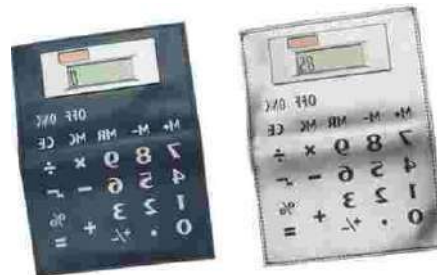

**\$50.00**  
**CAL 01**  
 Descripción: Calculadora escolar transparente.  
 MATERIAL: Plástico  
 TAMAÑO: 14 x 8.7 cm  
 COLORES: Verde/Transparente/Rojo/Azul

\$79.80  
CT 150

Descripción: Calculadora colgable de 8 dígitos.  
Incluye cordón de 48 cm. Batería solar.  
MATERIAL: Plástico  
TAMAÑO: 6.4 x 9.7 cm  
COLORES: Negro/Azul/Rojo

\$59.52  
CC 4261

Descripción: Calculadora de botones de color con cordón  
MATERIAL: Plástico  
TAMAÑO: 9.7 x 5.8cm  
COLORES: Azul/Negro/Rojo

\$60.00  
CAL 05  
Descripción: Calculadora portátil, foldable y con imán  
MATERIAL: Plástico  
TAMAÑO: 19.5 x 14.6cm  
COLORES: Negro/Plata