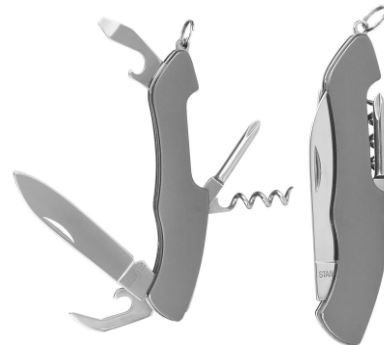

\$99.30
HR 019

Descripción: Navaja metálica multiusos con 9 funciones:
Sierra, destapador, abrelatas, tijeras, serrucho, navaja, saca corcho, lima y desarmador.
MATERIAL: Metal
TAMAÑO: 2.5 x 9.5 cm
COLORES: Azul/Rojo/Negro/Plata

\$99.99
HR 036

Descripción: Navaja metálica multiusos
Con 12 funciones: Lámpara de 1 LED (3 baterías incluidas), tijeras, destapador de punta y plana, 2 navajas, sierra, desarmador de cruz, lima, enhebrador de agujas y un sacacorchos. Con arillo para usar como llavero.
Incluye estuche.
MATERIAL: Metal
TAMAÑO: 2.5 x 9 cm
COLORES: Plata/Negro

\$107.44
HMB1

Descripción: Navaja multifuncional
MATERIAL: Acero Inox.
TAMAÑO: 9 x 2.5 x 1.5 cm
COLORES: Plata/Rojo/Azul

\$122.46
HER 015

Descripción: Mini pinzas de 7 funciones, con lámpara de 1 LED, navaja, desarmador de cruz, serrucho, destapador con punta de desarmador plano.
MATERIAL: Metal
TAMAÑO: 3 x 6.8 cm
COLORES: Plata

\$124.42
ST 035

Descripción: Navaja 6 Funciones.
Incluye funda.
MATERIAL: Metal
TAMAÑO: 2.6 x 9.5 cm
COLORES: Plata

\$128.96
A2356

Descripción: Herramienta plegable con 9 funciones.
Incluye: Pinzas de punta, 2 desarmadores planos, desarmador de cruz, navaja, sierra, destapador doble, lima y cuña metálica.
MATERIAL: Acero Inoxidable/ Aluminio
TAMAÑO: 7 x 3.1 x 1.5 cm
COLORES: Azul/Plata