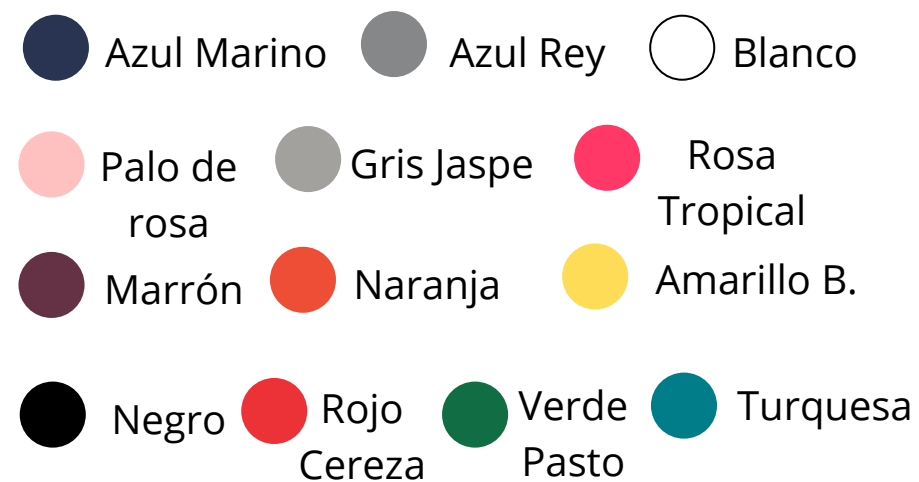

**100%
ALGODÓN**

PLAYERA POLO MANGA CORTA CABALLERO Y DAMA

GILDAN®

3800

3800FL

Colores

Colores

PLAYERA POLO MANGA CORTA JUVENIL