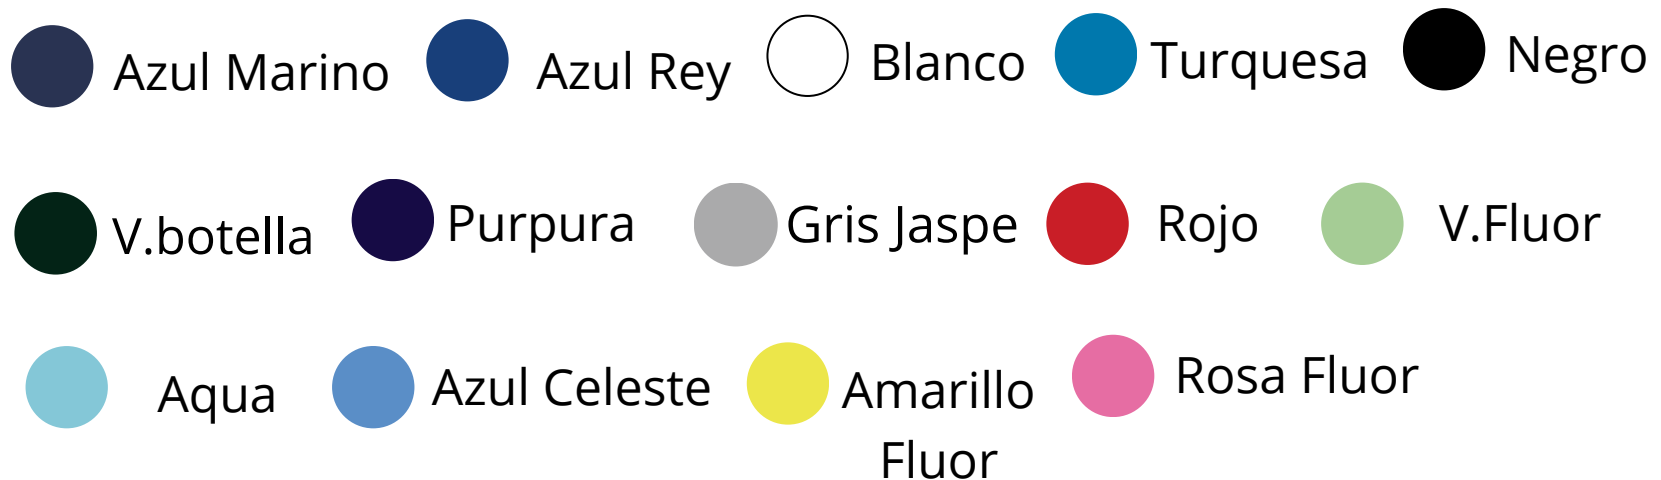

Colores

PLAYERA POLO MANGA CORTA CABALLERO Y DAMA

700C

PEINADO

**DESDE CH
HASTA 2XL**

**14 COLORES
DISPONIBLES**

**ALG/POL
50/50 COLOR
90/10 GRIS**

700D

PEINADO

**DESDE CH
HASTA 2XL**

**14 COLORES
DISPONIBLES**

**ALG/POL
50/50 COLOR
90/10 GRIS**

PLAYERA POLO MANGA CORTA CABALLERO Y DAMA

700C

700D

Colores