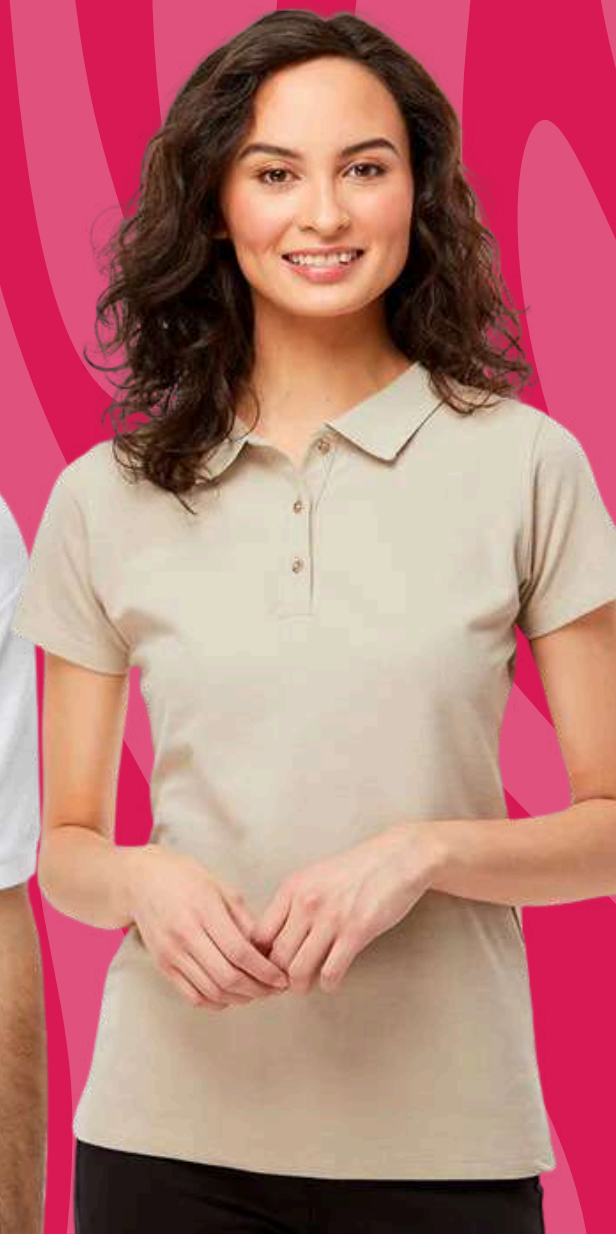

**15 COLORES
DISPONIBLES**

**100% ALGODÓN
RING SPUN
PARA BLANCO Y
COLORES**

7600

PIQUÉ

**DESDE XS
HASTA XL**

**14 COLORES
DISPONIBLES**

**100% ALGODÓN
RING SPUN
PARA BLANCO Y
COLORES**

PLAYERA POLO MANGA CORTA