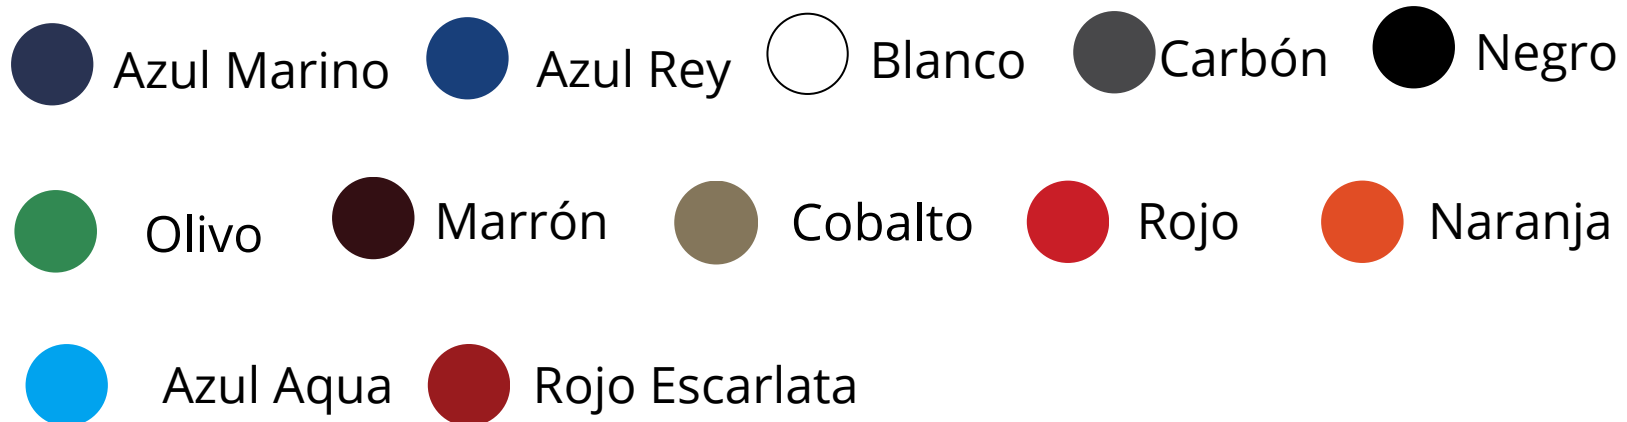

ULTRA DRY

UNISEX

MAXPPML

MAXDMML

Colores

- Azul Marino
- Azul Rey
- Blanco
- Gris Oxford
- Verde Limón
- Naranja
- Turquesa
- Negro
- Amarillo Fosfo
- Rojo
- Verde
- Rojo Jaspé
- Gris Jaspe
- Negro Jaspe
- Marino Jaspé

900D

SPORT

**DESDE CH
HASTA 4XL**

**12 COLORES
DISPONIBLES**

**100%
POLIÉSTER**

PLAYERA POLO MANGA CORTA CABALLERO Y DAMA

900C

900D

Colores

PLAYERA POLO MANGA CORTA CABALLERO Y DAMA

700C

PEINADO

**DESDE CH
HASTA 2XL**

**14 COLORES
DISPONIBLES**

**ALG/POL
50/50 COLOR
90/10 GRIS**

700D