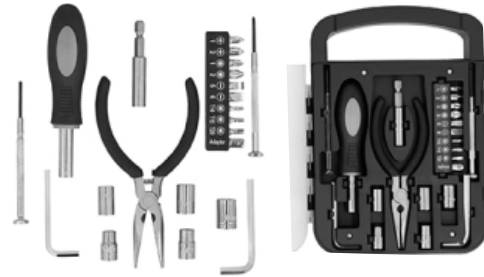

MATERIAL: Metal/Plástico

TAMAÑO: 17.5 x 9.8 x 3.7 cm

COLORES: Negro

\$231.80

HER 050

Descripción: Flexómetro Cinta metálica de 3m. Con clip metálico.

MATERIAL: Acero inoxidable/Plástico

TAMAÑO: 7.2 x 6.5 cm

COLORES: Plata

\$230.96

HE-040

Descripción: Juego de desarmador con 33 puntas intercambiables fabricadas en acero carbono.

MATERIAL: ACERO

TAMAÑO: 9.5x17.5 cm.

COLORES: Gris

\$239.94  
HR 023

Descripción: Set de herramientas. Incluye: (1) pinzas de punta, (1) desarmador con 10 puntas intercambiables, (5) dados, (2) desarmadores de precisión, (2) llaves Allen y adaptador para dados.  
MATERIAL: Plástico/Metal  
TAMAÑO: 16.0 x 22.0 cm  
COLORES: Negro

\$244.64  
HR 044

Descripción: Herramienta multifunción con llave inglesa, 5 llaves hexagonales, 4 dados, 3 puntas de cruz y 3 puntas planas.  
MATERIAL: Plástico/Metal  
TAMAÑO: 12.0 x 4.1 cm  
COLORES: Negro