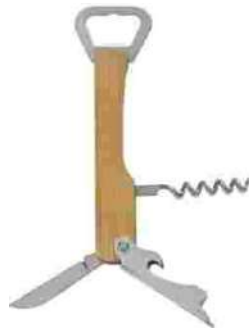

$79.84

A2621

Descripción: Tarro de vidrio con ventana blanca para sublimación. Capacidad: 450 ml.

MATERIAL: VIDRIO

TAMAÑO: 8 x 15 cm

COLORES: Traslúcido

$82.88
T 22

Descripción: Licorera de bolsillo con tapa enroscable.

MATERIAL: Acero Inox.

TAMAÑO: 9.5 x 12.5cm 7 Oz.

COLORES: Plata