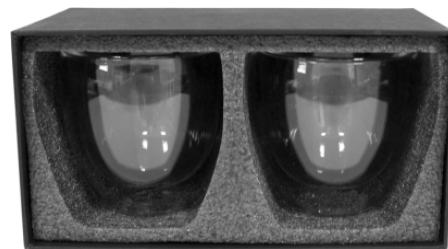

$212.86
HO 093

Descripción: Hielera de plástico.

MATERIAL: Plástico

TAMAÑO: 20 x 20 cm

COLORES: Transparente

$217.68
T499

Descripción: Set de dos vasos. Doble vidrio. Capacidad 220 ml cada vaso. Apto para bebidas frías y calientes.

TAMAÑO: Ø 8 x 8 cm.

MATERIAL: Vidrio

COLORES: Transparente