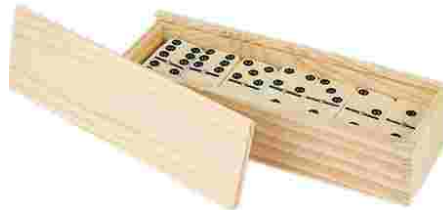

Descripción: Dominó con 28 fichas y estuche de plástico.

MATERIAL: Plástico

TAMAÑO: 17.5 x 10.5 cm

COLORES: Blanco

\$129.90

TL 003

Descripción: Torre de 48 bloques de madera.

MATERIAL: Madera

TAMAÑO: 8.0 x 26.5 cm

COLORES: Madera

\$134.31

JM 045

Descripción: Domino Incluye caja de madera con 28 piezas.

MATERIAL: Plástico/Madera

TAMAÑO: 18 x 4 cm

COLORES: Natural

\$138.46

JM 040

Descripción: Torre de bloques Incluye 60 piezas de madera.

MATERIAL: Madera

TAMAÑO: 7 x 2.3 cm Ficha

COLORES: Natural

\$139.26

EN15