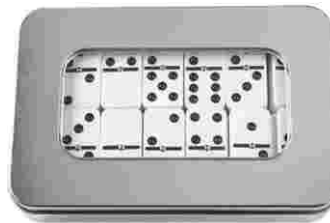

\$336.00
A2102

Descripción: Juego de dardos magnéticos, Incluye estuche rígido para guardar el juego, telón enrollable magnético con dos diferentes blancos y 6 dardos magnéticos de seguridad.
MATERIAL: Plástico/Acero Inox.
TAMAÑO: 38 x 44 cm (Tapete) Tamaño del dardo: 8 x 3 x 1 cm
COLORES: Negro.

\$349.60
EN17

Descripción: Rompezaberas 3 en 1.
Piezas de madera para armar 3 figuras: Una estrella, un cubo y una pirámide.
Estuche de madera con divisiones y tapa de plástico.
MATERIAL: Madera
TAMAÑO: 22 x 7 x 7.7 cm
COLORES: Madera

\$432.16
JM 050

Descripción: Juego de dominó y cartas
Incluye caja de madera, dominó con 28 piezas, 2 barajas y 5 dados.
MATERIAL: Plástico/Madera
TAMAÑO: 21.5 x 19 cm
COLORES: Negro

\$450.10
JM 001

Descripción: Juego de dominó.
Incluye estuche de aluminio con 28 piezas.
MATERIAL: Estuche Aluminio/Fichas Plástico
TAMAÑO: 19 x 12.5 cm
COLORES: Estuche Plata/Fichas Blancas