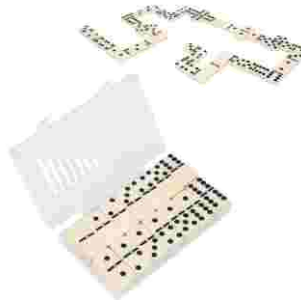

\$103.70
EN 7

Descripción: Bloques de madera que forman una torre.
MATERIAL: Madera
TAMAÑO: 5 x 16 x 5 cm
COLORES: Natural

\$115.00
JM 090
Descripción: Set de juego que incluye una baraja, 5 dados y estuche de madera.
MATERIAL: Madera
TAMAÑO: 10 x 10 cm
COLORES: Beige

\$119.90

TL 002

Descripción: Dominó de plástico en estuche de madera.

MATERIAL: Madera

TAMAÑO: 18.5 x 6.0 cm

COLORES: Madera

\$128.70

TL 016

Descripción: Dominó con 28 fichas y estuche de plástico.

MATERIAL: Plástico

TAMAÑO: 17.5 x 10.5 cm

COLORES: Blanco

\$129.90

TL 003

Descripción: Torre de 48 bloques de madera.

MATERIAL: Madera

\$138.46

JM 040

Descripción: Torre de bloques Incluye 60 piezas de madera.

MATERIAL: Madera

TAMAÑO: 7 x 2.3 cm Ficha

COLORES: Natural

\$139.26

EN15