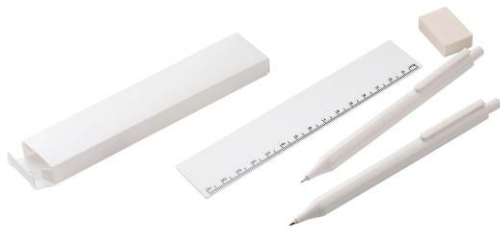

COLORES:

\$25.96

BL-156

Descripción: Lápiz infinito con punta fabricada en mezcla de metales (no necesita tinta), goma. Incluye caja de cartón individual.

MATERIAL: Fibra de Trigo

TAMAÑO: 14.4x1 cm

COLORES: Azul claro, Beige, Naranja, Verde limón

Descripción: Set escolar ecológico con goma, 2 lápices, regla de madera con 15 cm y sacapuntas de madera.
MATERIAL: Cartón y madera
TAMAÑO: 18x4.8 cm
COLORES: Beige

\$25.82

DK-041

\$26.95

DK-090

Descripción: Set escolar fabricado 60% plástico ABS y 40% fibra de trigo. Incluye regla de 15 cm, lapicero, bolígrafo con tinta negra y goma; todo en un estuche fabricado en el mismo material ecológico.

MATERIAL: PLÁSTICO

TAMAÑO: 16.5x3.3 cm.

COLORES: Beige/Verde/Azul

\$27.96
DK-092
Descripción: Set escolar fabricado en ABS con material Antibacterial, Incluye regla de 15cm, lapicero, bolígrafo con tinta negra, y goma.
MATERIAL: PLÁSTICO
TAMAÑO: 16.5x3.3 cm
COLORES: Blanco

\$27.96
PRE 003
Descripción: SET DE REGLA CON ACCESORIOS
 Incluye 2 lápices, 1 borrador, 1 sacapuntas y regla de 30 cm
MATERIAL: Plástico
TAMAÑO: 31 x 4 cm
COLORES: Blanco

\$28.78
DK-091
Descripción: Set escolar fabricado 60% plástico ABS y 40% fibra de cascara de café, incluye regla de 15 cm, lapicero, bolígrafo con tinta negra y goma, todo en un estuche fabricado en el mismo material ecológico.
MATERIAL: PLÁSTICO
TAMAÑO: 16.5x3.3 cm.
COLORES: Cafe oscuro