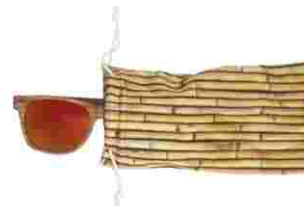

\$46.08
A2383
Descripción: Lentes bicolor para sol, con cuerpo en color mate y mica con efecto tornasol. Protección solar UV400.
MATERIAL: Plástico PC
TAMAÑO: 4.8 x 2 x 15 cm.
COLORES: Azul/Verde/Rojo

\$49.90
A2450
Descripción: Lentes para sol tipo aviador. Protección UV400.
MATERIAL: Metal
TAMAÑO: 14.8 x 1.7 x 5.5 cm
COLORES: Plata (armazón)

\$58.18

LEN 005

Descripción:Lente con efecto tornasol. Protección UV 400.

MATERIAL: Plástico

TAMAÑO: 14.5 x 5 cm

COLORES: Azul/Naranja/Rosa/Rojo/Verde

\$59.68

CP 058

Descripción:Lentes de sol de plástico con simulación de madera, estuche de poliéster con correa ajustable, mica con efecto tornasol y protección UV.